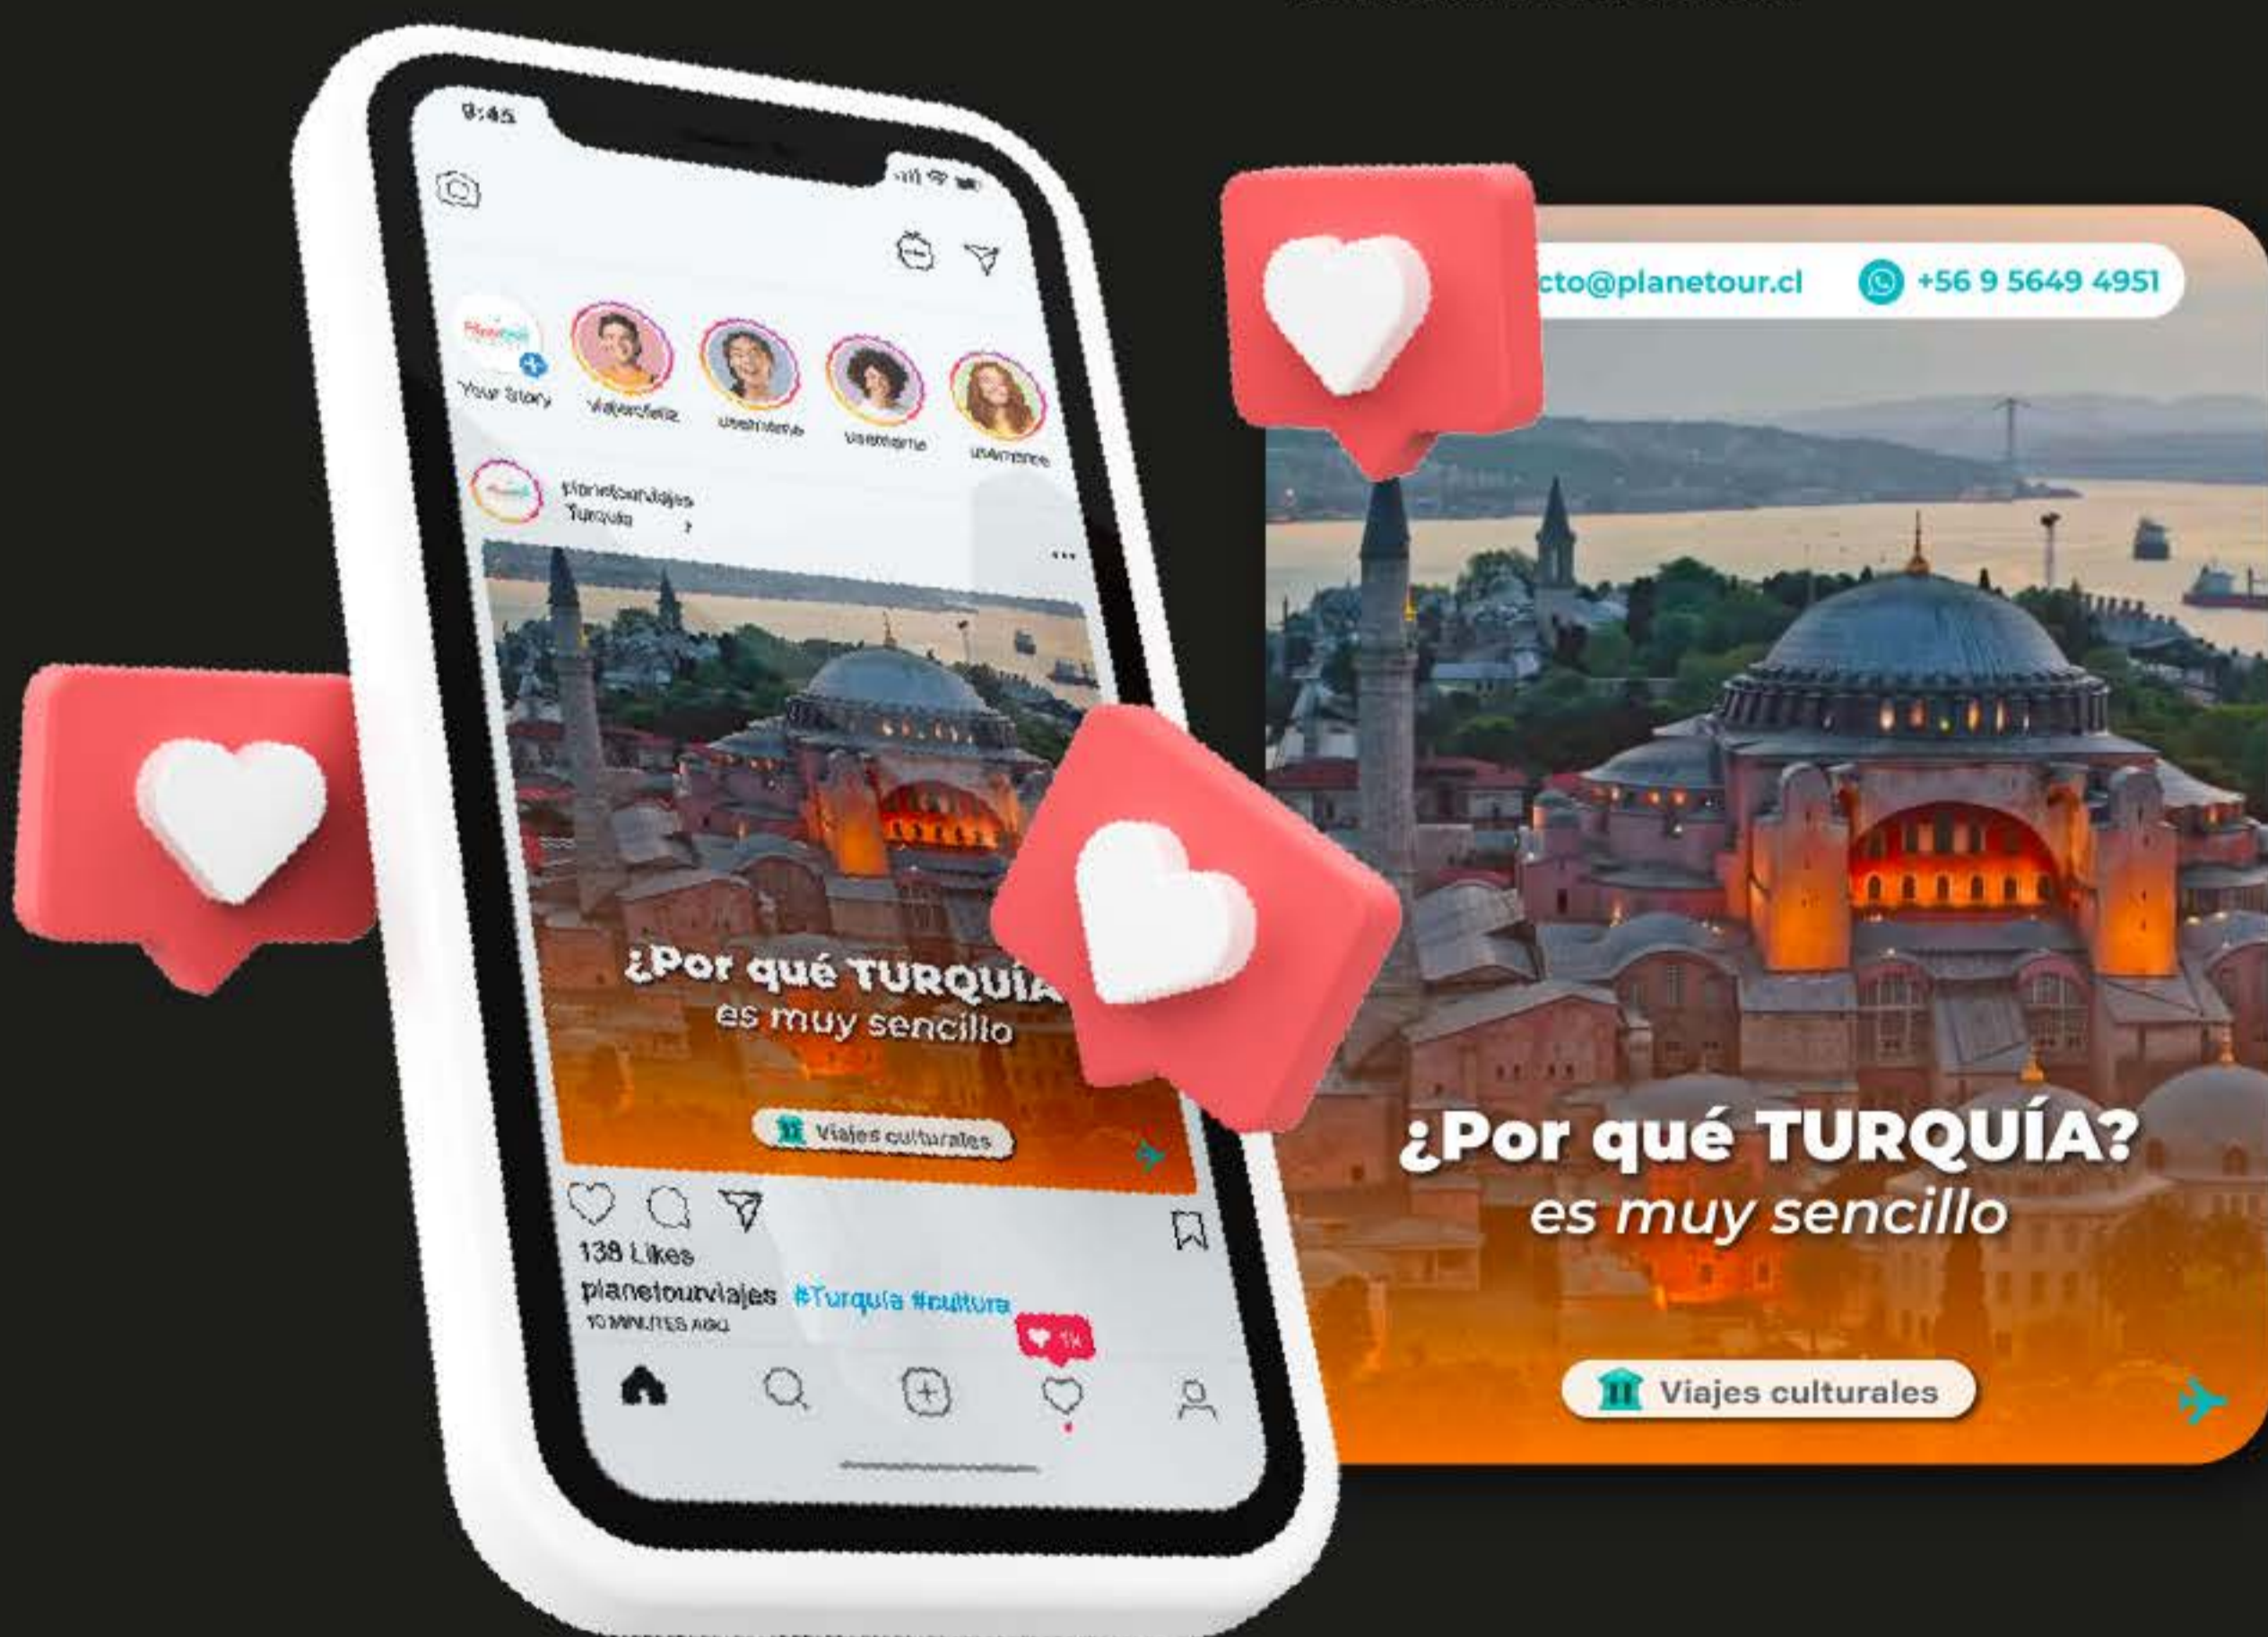

PLAN ULTRA

INVERSIÓN

13 UF

▶ **ADMINISTRACIÓN DE REDES SOCIALES.**

INCLUYE CREACIÓN DE RRSS EN CASO DE SER NECESARIO.

▶ **PLANIFICACIÓN MENSUAL**

CREACIÓN DE CONTENIDOS DISTRIBUIDOS EN HISTORIAS, POST PARA EL FEED SIMPLES Y CARRUSELES.

▶ **10 DISEÑOS SEMANALES**

DISTRIBUIDOS ACORDE A PLANIFICACIÓN MENSUAL ESTRATÉGICA DE CONTENIDOS.

▶ **OPTIMIZACIÓN DE PERFIL**

6 ÍCONOS DE INSTAGRAM PARA HISTORIAS DESTACADAS + PORTADA DE FACEBOOK.

▶ **2HRS SESIÓN DE FOTOS Y GRABACIÓN DE REELS.**

30 FOTOS MÁXIMO POR SESIÓN Y GRABACIÓN /EDICIÓN DE 4 REELS DE 30 SEG. CADA UNO.

▶ **4 ANUNCIOS PUBLICITARIOS**

INCLUYE 1 PIEZA GRÁFICA POR CAMPAÑA DE FACEBOOK Y/O INSTAGRAM ADS. (INVERSIÓN MÍNIMA SUGERIDA NO INCLUIDA DE $30.000)