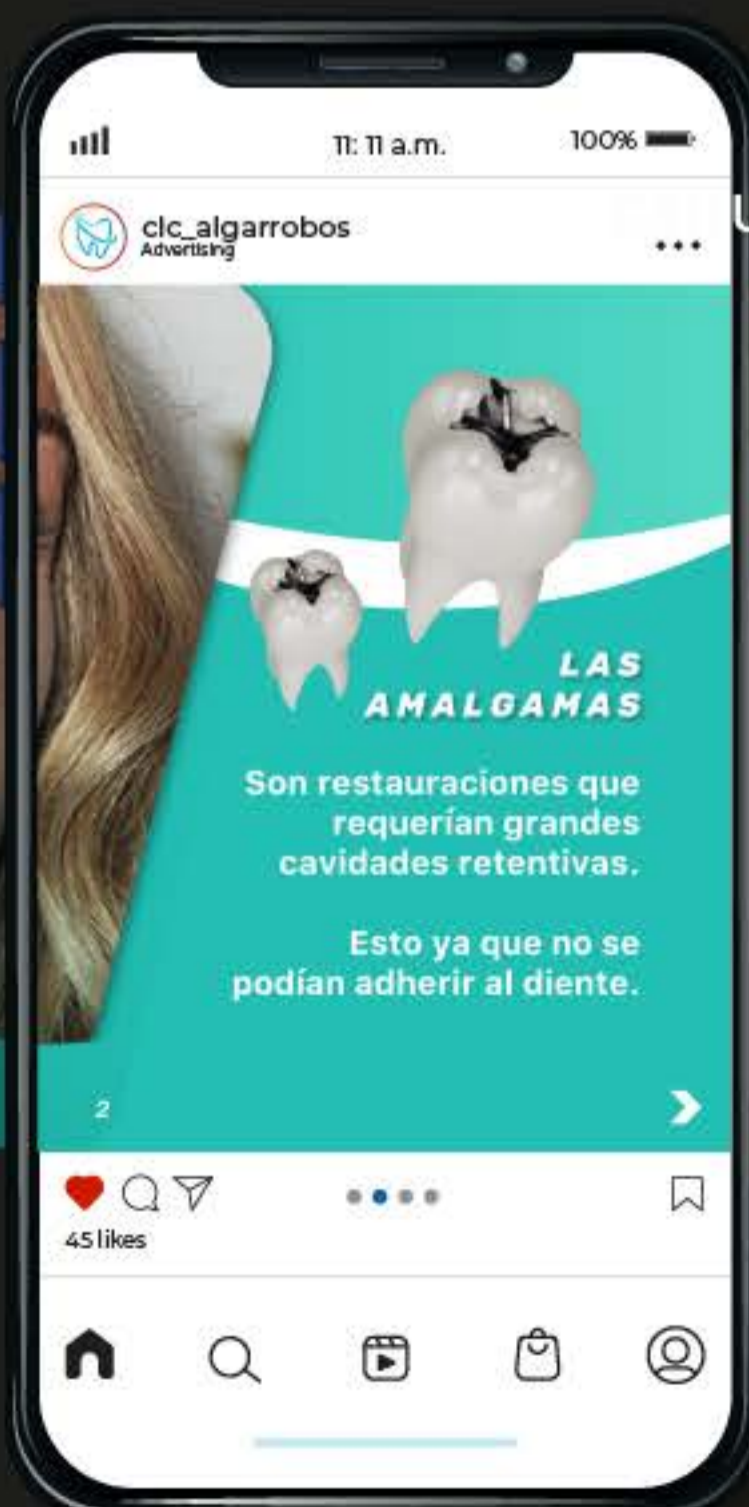

PLANPOWER

INVERSIÓN

7,5 UF

▶ **ADMINISTRACIÓN DE REDES SOCIALES.**

INCLUYE CREACIÓN DE RRSS EN CASO DE SER NECESARIO.

▶ **PLANIFICACIÓN MENSUAL**

CREACIÓN DE CONTENIDOS DISTRIBUIDOS EN HISTORIAS, POST PARA EL FEED SIMPLES Y CARRUSELES.

▶ **6 DISEÑOS SEMANALES**

DISTRIBUIDOS ACORDE A PLANIFICACIÓN MENSUAL ESTRATÉGICA DE CONTENIDOS.

▶ **OPTIMIZACIÓN DE PERFIL**

4 ÍCONOS DE INSTAGRAM PARA HISTORIAS DESTACADAS + PORTADA DE FACEBOOK.

▶ **1HR SESIÓN DE FOTOS O GRABACIÓN DE REELS**

30 FOTOS MÁXIMO POR SESIÓN O GRABACIÓN Y EDICIÓN DE 2 REELS DE 60 SEG. CADA UNO.

▶ **2 ANUNCIOS PUBLICITARIOS**

INCLUYE 1 PIEZA GRÁFICA POR CAMPAÑA DE FACEBOOK Y/O INSTAGRAM ADS. (INVERSIÓN MÍNIMA SUGERIDA NO INCLUIDA DE $30.000)

Amamos los

caruseles informativos